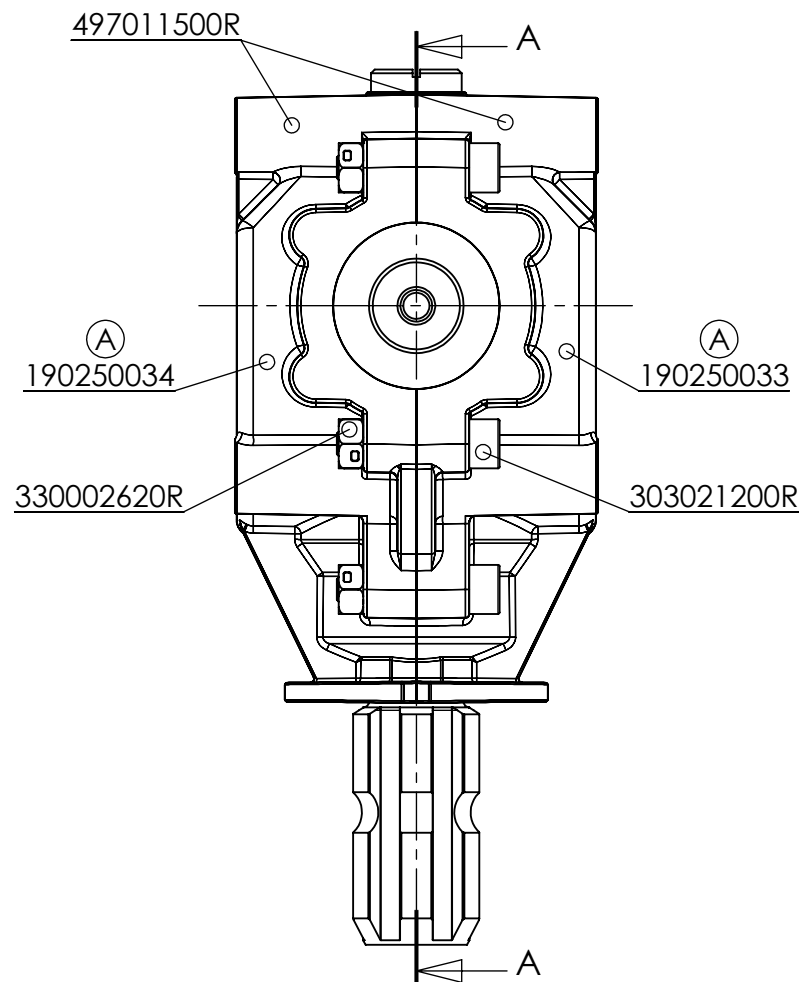

"DO NOT SCALE THIS PRINT - PLEASE INQUIRE IF THERE ARE QUESTIONS"

"NON INTERPRETATE IL DISEGNO ; SE AVETE DUBBI CHIEDETE"

C	Rifatti disegni. Sostituito anello elastico, era 337000025. <i>Remade drawing. Replaced snap ring, was 337000025.</i>	10/11/2015	Pini
B	Sostituito cuscinetto, era 354104025.	02/05/2013	Pini
A	Aggiornata rappresentazione scatola e sostituiti semigusci (erano 190250028 e 190250029), tappo (era 373028000). Variata altezza, era 59.	20/06/2011	Piumacci
Rev.	Descrizione / Description	Data / Date	Disegnato / Drawn by

	CODICE CALCOLI	CODICE RICHIESTA		
ORIGINE	DESCRIZIONE			
	RINVIO 1018 R=0,53 MONT.G STAND.		CODICE	REV.
DISEGNATO	Sinigaglia		S1018053G122	C
DATA	19/06/1996			