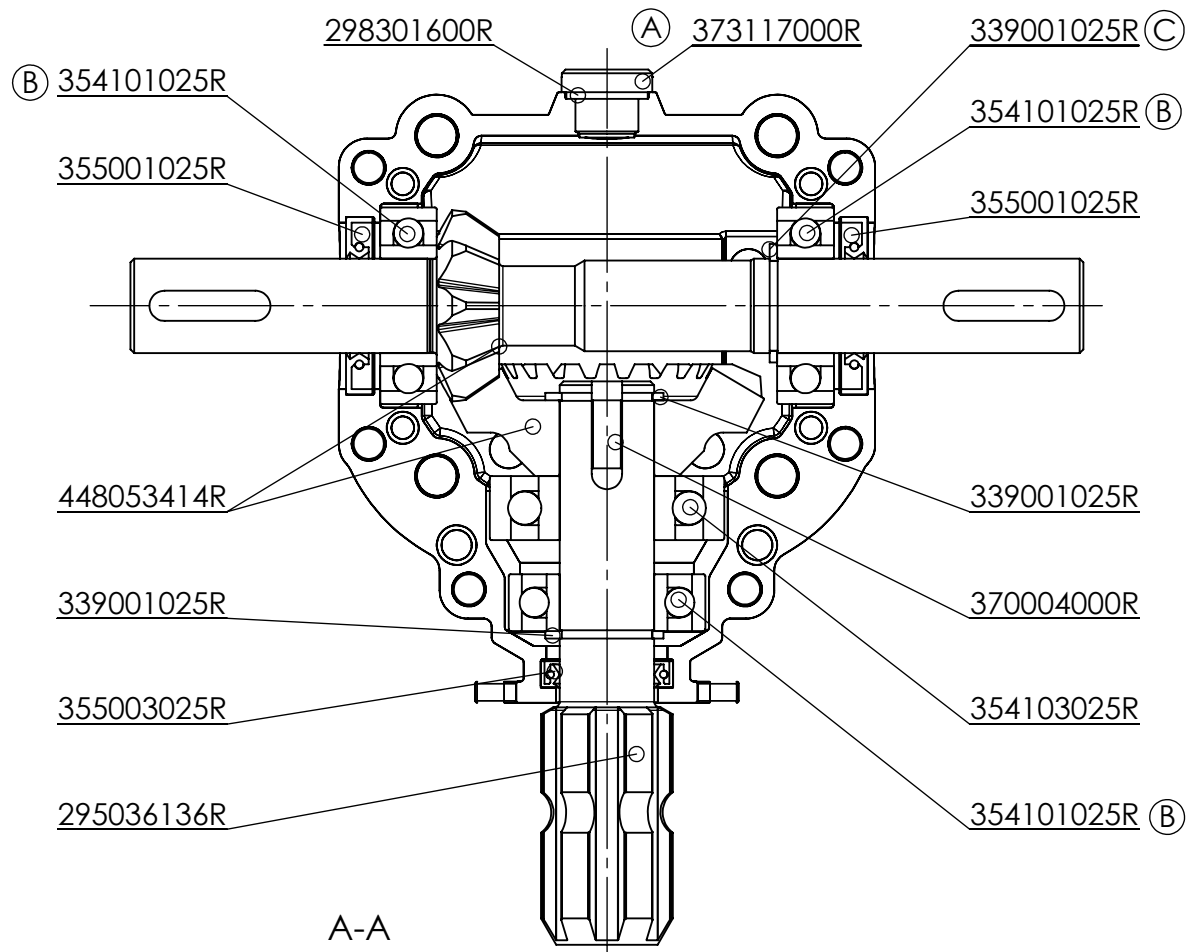

"DO NOT SCALE THIS PRINT - PLEASE INQUIRE IF THERE ARE QUESTIONS"

"NON INTERPRETATE IL DISEGNO ; SE AVETE DUBBI CHIEDETE"

C	Rifatti disegni. Sostituito anello elastico, era 337000025. <i>Remade drawing. Replaced snap ring, was 337000025.</i>	10/11/2015	Pini
B	Sostituito cuscinetto, era 354104025.	02/05/2013	Pini
A	Aggiornata rappresentazione scatola e sostituiti semigusci (erano 190250028 e 190250029), tappo (era 373028000). Variata altezza, era 59.	20/06/2011	Piumacci
Rev.	Descrizione / Description	Data / Date	Disegnato / Drawn by

	CODICE CALCOLI	CODICE RICHIESTA		
ORIGINE	DESCRIZIONE			
	RINVIO 1018 R=0,53 MONT.G STAND.		CODICE	REV.
DISEGNATO	Sinigaglia		S1018053G122	C
DATA	19/06/1996			